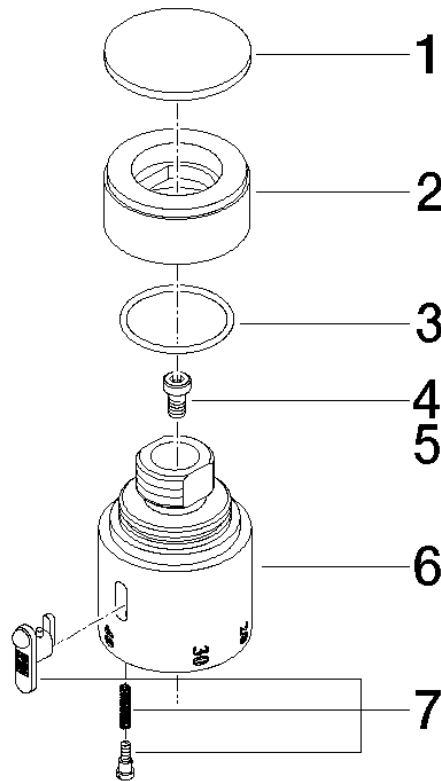

11 420 220

	Platino	11 420 220-08
	Cromo	11 420 220-00
	Platino cepillado	11 420 220-06
	Latón (Oro 23k)	11 420 220-09

Manilla graduada - Platino

MADISON

11 420 220

11 420 220

11 420 220

Piezas para otros acabados pueden encontrarse aquí:
Cromo

Lista de piezas de recambios

N°	Número de artículo	Denominación	Cantidad de montaje	Plazo de entrega
3	09 14 10 040 90	sello	1	2
4	90 30 30 027 00 90	tornillo	1	2
5	09 30 33 004 90	tornillo	1	2
7	90 21 33 020 00 90	manilla	1	2